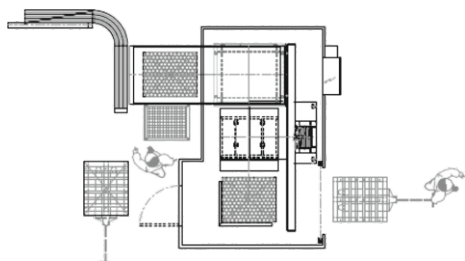

NMD - depaletizační stanice

DRUHY DEPALETIZACE

- depaletizace nových lahví
  - poloautomat
  - automat
- depaletizace přepravků
  - automat
- depaletizace KEG sudů
  - automat

POUŽITÍ

- slouží k depaletování přepravků, plechovek, lahví a KEG sudů

HLAVNÍ ČÁSTI STROJŮ

- centrážní rám
- shrnovací rám
- rozřazovací stůl
- dopravník lahví
- sloup s výtahem
- vodorovné rameno

Stroje řady NMD jsou poloautomatické, nebo plně automatické a jsou vyráběny ve standardním ocelovém provedení s povrchovou úpravou KOMAXIT v kombinaci s plasty a nerezovými díly.

Do systému depaletizace jsou integrovány spolehlivé jedno nebo dvouosé moduly vlastní výroby.