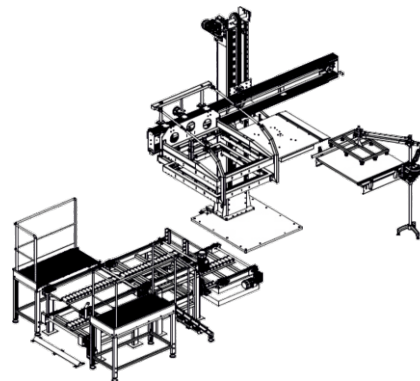

POUŽITÍ

- slouží k depaletování přepravků, plechovek, lahví a KEG sudů

HLAVNÍ ČÁSTI STROJŮ

- centrážní rám
- shrnovací rám
- rozřazovací stůl
- dopravník lahví
- sloup s výtahem
- vodorovné rameno

Stroje řady NMD jsou poloautomatické, nebo plně automatické a jsou vyráběny ve standardním ocelovém provedení s povrchovou úpravou KOMAXIT v kombinaci s plasty a nerezovými díly.

Do systému depaletizace jsou integrovány spolehlivé jedno nebo dvouosé moduly vlastní výroby.

NMD - depaletizační stanice

VÝKONOVÝ ROZSAH - DEPALETIZACE NOVÝCH LAHVÍ

Typ	Výkon		Provedení stroje
NMD 1000 P	10 000	lahví / plechovek za hodinu	poloautomat
NMD 1000	12 000		automat
NMD 1500	20 000		
NMD 2000	30 000		

NMD 1000

Perła - Browary Lubelskie S.A., Polsko

POPIS FUNKCE DEPALETIZACE NOVÝCH LAHVÍ

- obsluha naveze paletu s lahvemi na válečkový dopravník, anebo přímo pod centrální rám depaletizace
- obsluha odstraní fixační folii a na ovládacím panelu nastartuje cyklus depaletování
- shrnovací rám automaticky najede nad paletu do úrovně poslední vrstvy
- centrální rám sevře vrstvu lahví a přesune ji na mezidesku
- centrální rám se uvolní, mezideska odjede od palety a najede na úroveň rozřazovacího stolu
- shrnovací rám přesune vrstvu lahví včetně proložky z mezidesky na rozřazovací stůl
- obsluha ručně odstraní kartonovou proložku z vrstvy lahví (poloautomat)
- manipulátor proložek odstraní kartonovou proložku z vrstvy lahví (automat)
- po depaletování všech vrstev lahví obsluha odstraní prázdnou paletu (poloautomat)
- prázdná paleta automaticky vyjždí na válečkový dopravník, odkud ji obsluha odstraní (automat)