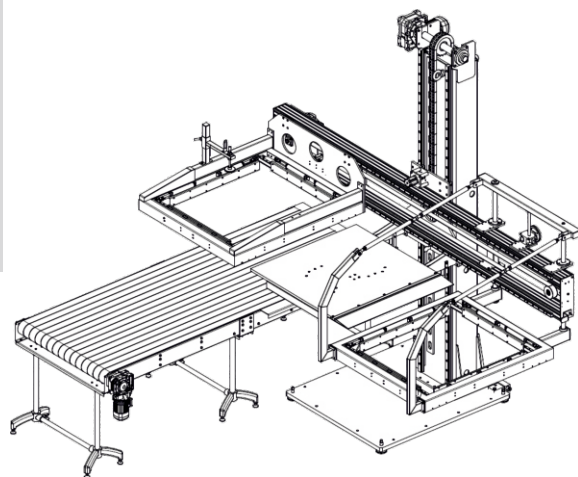

POUŽITÍ

- slouží k depaletování přepravků, plechovek, lahví a KEG sudů

HLAVNÍ ČÁSTI STROJŮ

- centrážní rám
- shrnovací rám
- rozřazovací stůl
- dopravník lahví
- sloup s výtahem
- vodorovné rameno

Stroje řady NMD jsou poloautomatické, nebo plně automatické a jsou vyráběny ve standardním ocelovém provedení s povrchovou úpravou KOMAXIT v kombinaci s plasty a nerezovými díly.

Do systému depaletizace jsou integrovány spolehlivé jedno nebo dvouosé moduly vlastní výroby.

NMD - depaletizační stanice

VÝKONOVÝ ROZSAH - DEPALETIZACE NOVÝCH LAHVÍ

Typ	Výkon		Provedení stroje
NMD 1000 P	10 000	lahví / plechovek za hodinu	poloautomat
NMD 1000	12 000		automat
NMD 1500	20 000		
NMD 2000	30 000		

NMD 1000

Perła - Browary Lubelskie S.A., Polsko

POPIS FUNKCE DEPALETIZACE NOVÝCH LAHVÍ

- obsluha naveze paletu s lahvemi na válečkový dopravník, anebo přímo pod centrální rám depaletizace
- obsluha odstraní fixační folii a na ovládacím panelu nastartuje cyklus depaletování
- shrnovací rám automaticky najede nad paletu do úrovně poslední vrstvy
- centrální rám sevře vrstvu lahví a přesune ji na mezidesku
- centrální rám se uvolní, mezideska odjede od palety a najede na úroveň rozřazovacího stolu
- shrnovací rám přesune vrstvu lahví včetně proložky z mezidesky na rozřazovací stůl
- obsluha ručně odstraní kartonovou proložku z vrstvy lahví (poloautomat)
- manipulátor proložek odstraní kartonovou proložku z vrstvy lahví (automat)
- po depaletování všech vrstev lahví obsluha odstraní prázdnou paletu (poloautomat)
- prázdná paleta automaticky vyjždí na válečkový dopravník, odkud ji obsluha odstraní (automat)